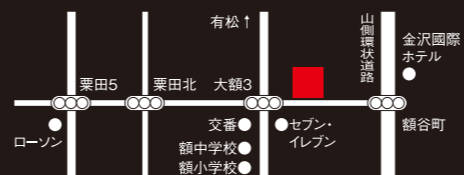

買取申込書

USED光学ショップ ユーシートレード
UCTrade

宅配買取の場合は本人確認書類として、住民票の写し(コピー不可)または、運転免許証の
コピーを同封してください。店頭買取の場合は運転免許証などの本人確認書類を持参してください。

メーカー	品名	
状態説明	新品(未開封)・未使用・美品・中古・ジャンク	
氏名(フリガナ)	( )	
住所	〒	
電話	携帯	
生年月日	(歳)	職業

振込先※	銀行名(フリガナ)	( )
	支店名(フリガナ)	( )
	口座区分	(普通 / 当座)
	口座番号	

※宅配買取の場合は必ずご記入ください。 ※店頭買取での振込も可能です。
※振込先はご本人名義の口座に限ります。

光学機器(カメラ・交換レンズ・望遠鏡・双眼鏡)の買取・委託販売
新品・中古光学機器の販売とデジカメプリント・フィルムスキャン

USED光学ショップ ユーシートレード
UCTrade

お問い合わせは
Tel/Fax.076-227-8463
E-mail:info@uctrade-shop.com

営業時間
平日 12:30~19:00
土・日・祝 10:00~17:30
定休日 月曜日、火曜日

http://www.uctrade-shop.com/